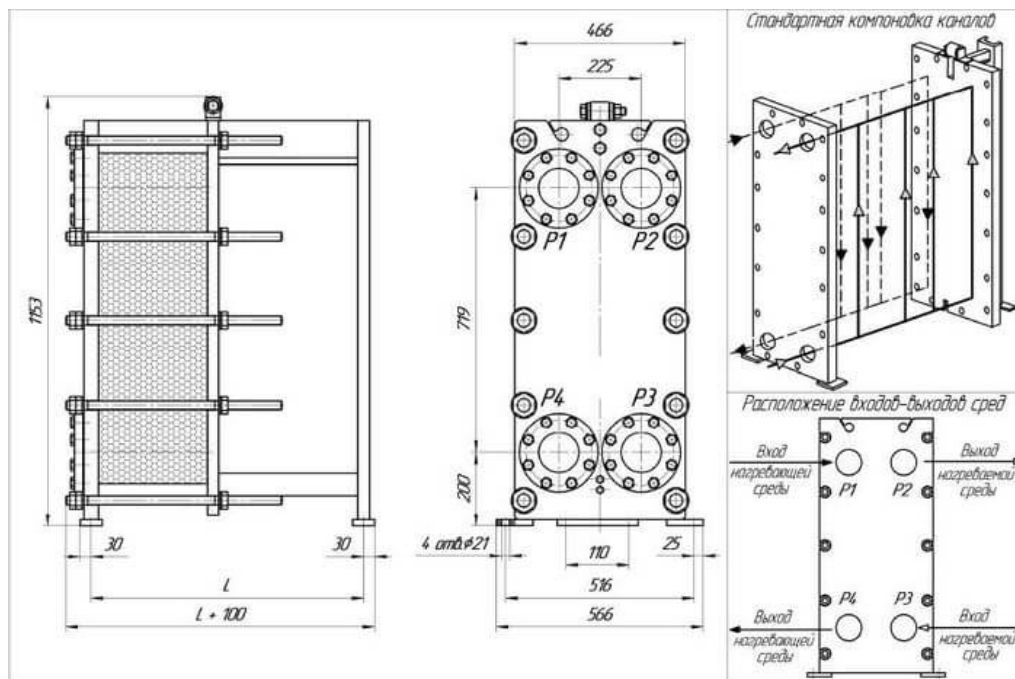

Габаритные размеры теплообменника ЭТ-021с

Теплообменник Этра ЭТ-021с

RIDAN

Теплообменники
Ридан Ridan

[Previous](#)

[Next](#)

Обустройство систем отопления и водоснабжения требует использования исключительно проверенного и надежного оборудования. При расчёте стоимости производится кэшбэк, который зависит от суммы заказа

Наши специалисты в кратчайшие сроки выполнят теплотехнический расчет теплообменника и дадут свои рекомендации относительно теплообменного оборудования

ПОИСК ПО САЙТУ

Расчет и продажа теплообменников для любых видов промышленности и ЖКХ. Осуществляем доставку по всей России. Также предлагаем дополнительное оборудование для теплообменников.

ФОРМА РАСЧЁТА

Москва | Санкт-Петербург | Краснодар | Таганрог | Ростов-на-Дону | Батайск | Азов | Шахты | Новошахтинск | Каменск-Шахтинский | Волгодонск | Новочеркасск | Сальск | Новороссийск | Майкоп | Армавир | Туапсе | Сочи | Анапа | Геленджик | Кропоткин | Лабинск | Михайловка | Тихорецк | Камышин | Волгоград | Волжский | Астрахань